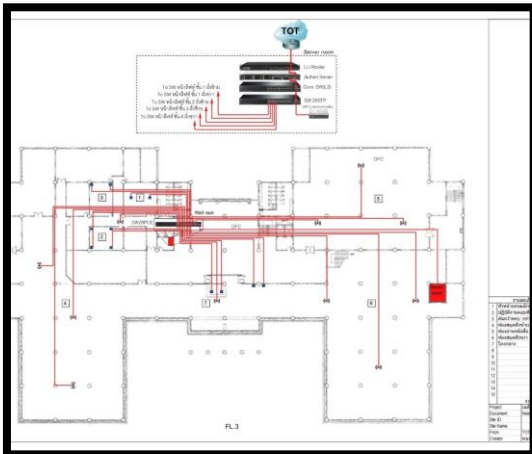

ตารางการติดตั้งระบบ Network อาคาร เนตบัณฑิตยสภา

ลำดับ	รายการ	รวม ระยะ เวลา (วัน)	ระยะเวลา (วัน)				
			5-10	13-17	19-24	26-31	2-7
1	ติดตั้ง ปรังสางาน และเตรียมอุปกรณ์	8	■				
2	เดินสาย LAN พร้อมติดตั้งอุปกรณ์ ชั้น 3 อาคารเก่า	11		■			
3	เดินสาย LAN พร้อมติดตั้งอุปกรณ์ ชั้น 1 อาคารเก่า	12		■			
4	เดินสาย LAN พร้อมติดตั้งอุปกรณ์ ชั้น 4 อาคารเก่า	12		■			
5	เดินสาย LAN พร้อมติดตั้งอุปกรณ์ ชั้น 2 อาคารเก่า	12		■			
6	เดินสาย LAN พร้อมติดตั้งอุปกรณ์ ชั้น 3 อาคารใหม่	12		■			
7	เดินสาย LAN พร้อมติดตั้งอุปกรณ์ ชั้น 3 อาคารใหม่	12		■			
8	เดินสาย Fiber Optic อาคารเก่า และอาคารใหม่	6			■		
9	ติดตั้ง Fiber Optic พร้อมเชื่อมต่ออุปกรณ์ Network	6			■		
10	ติดตั้ง AP และ อุปกรณ์ Network พร้อมทดสอบการใช้งาน	6			■		
11	ติด Label และเก็บงานทั้งหมด	6			■