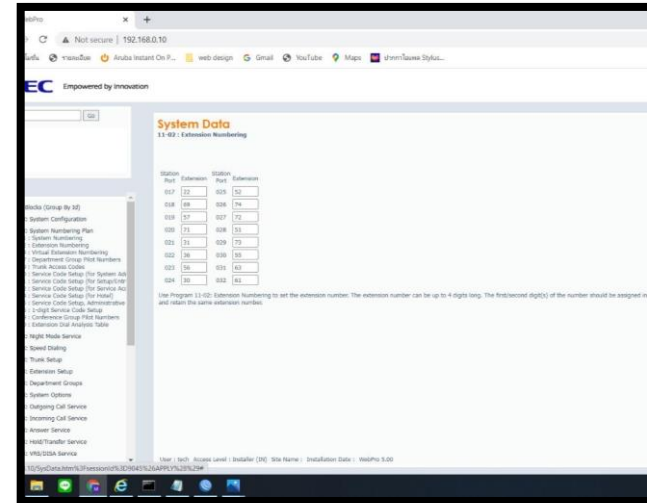

เทศบาลเมืองลำปางแก้ว จ.ปทุมธานี

โรงเรียนวัดคลองขวาง (จตุรรมนักราษฎร์บำรุง)

องค์การบริหารส่วนตำบลกระโสมง จ.ปทุมธานี

วิทยาลัยเทคนิคนครพนม

โรงเรียนสามโคก จ.ปทุมธานี

โรงเรียนร่มเกล้าเขาค้อ จ.เพชรบูรณ์

ตารางการติดตั้งระบบ Network อาคาร เนตบัณฑิตยสภา