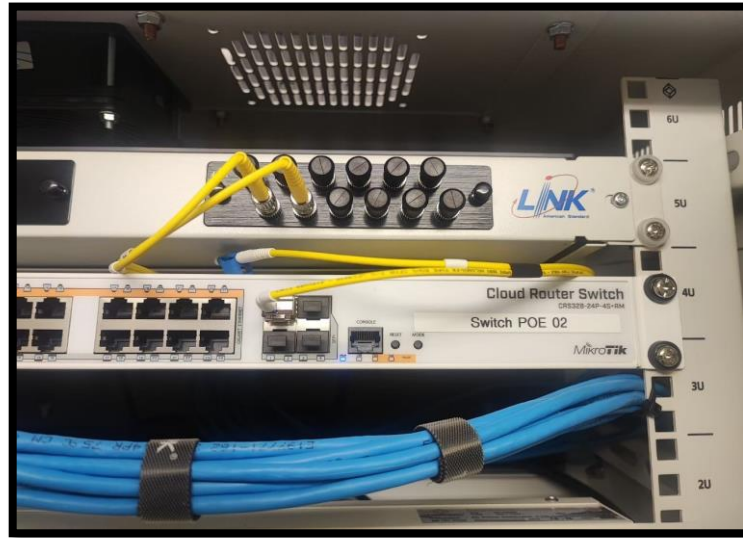

เทศบาลเมืองลำปางแก้ว จ.ปทุมธานี

โรงเรียนวัดคลองขวาง (จตุรรมนักราษฎร์บำรุง)

องค์การบริหารส่วนตำบลกระโสมง จ.ปทุมธานี

วิทยาลัยเทคนิคนครพนม

โรงเรียนสามโคก จ.ปทุมธานี

โรงเรียนร่มเกล้าเขาค้อ จ.เพชรบูรณ์

ตารางการติดตั้งระบบ Network อาคาร เนตบัณฑิตยสภา